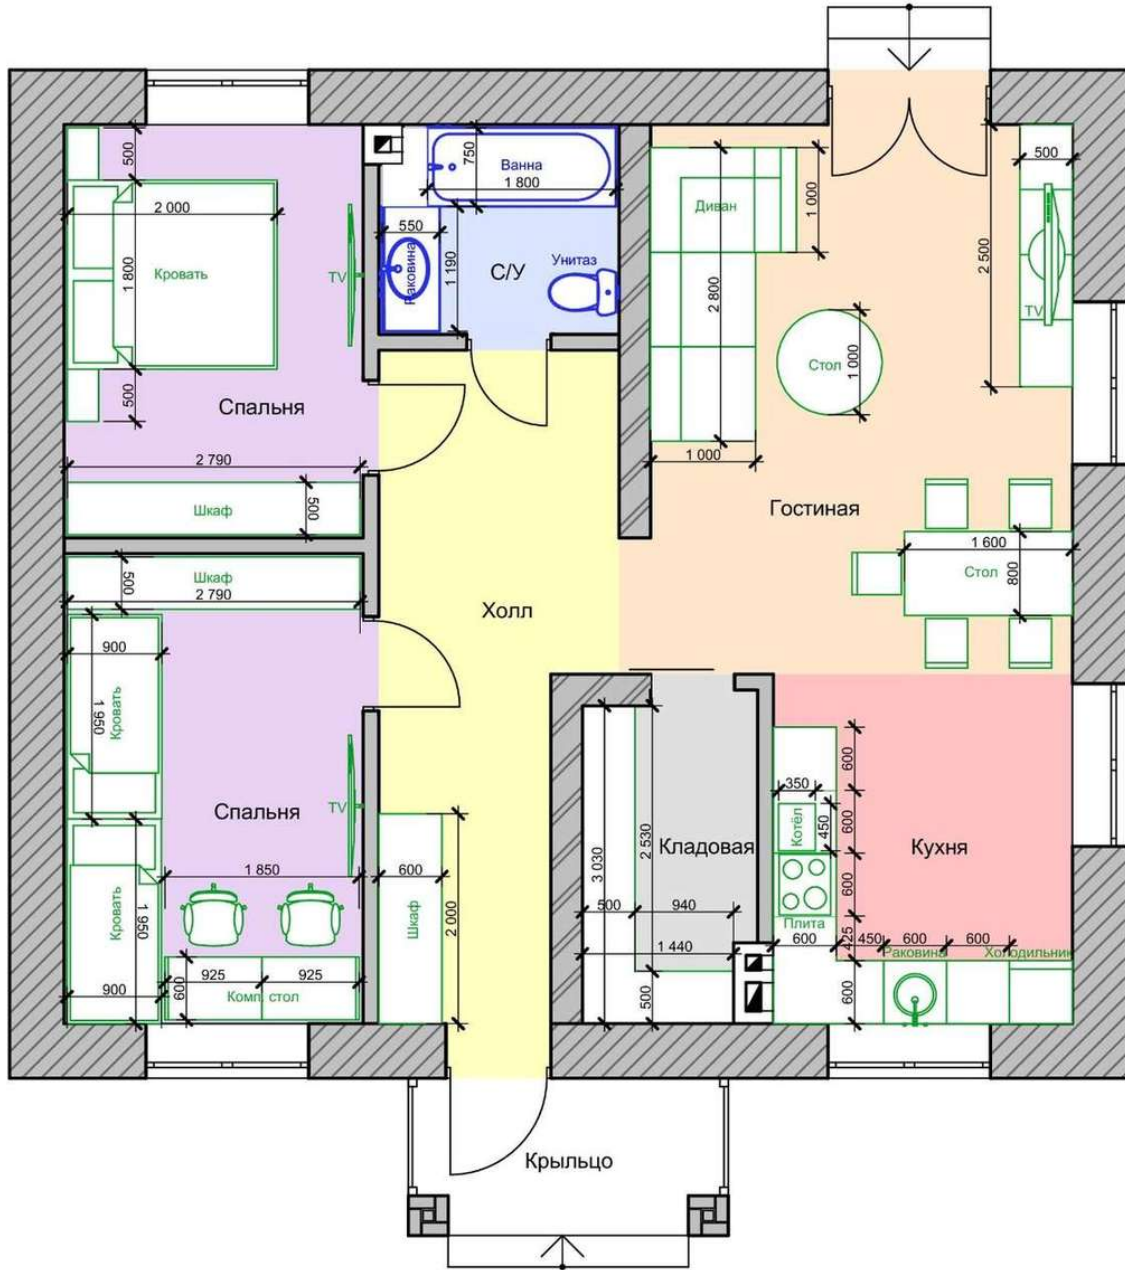

ХАРАКТЕРИСТИКИ ДОМА: Площадь 82 м2, продуманная планировка, справа от входа большая кухня-гостиная 31 м2, слева две комнаты: 12,8 м2 и 11,2 м2, санузел: 4,5 м2 (есть возможность сделать второй санузел в кладовой), кладовка 5 м2.

радиаторы в каждой комнате от двухконтурного газового котла. СИСТЕМА ГОРЯЧЕГО ВОДОСНАБЖЕНИЯ: От двухконтурного газового котла. ВНУТРЕННЯЯ ОТДЕЛКА: Отделка White box, дом полностью подготовлен по финишную отделку. Есть возможность заказать отделку "под ключ". ОТМОСТКА: Бетонная с проложенной дренажной трубой по периметру дома с выводом в канаву расположенную вдоль участка.

План этажа